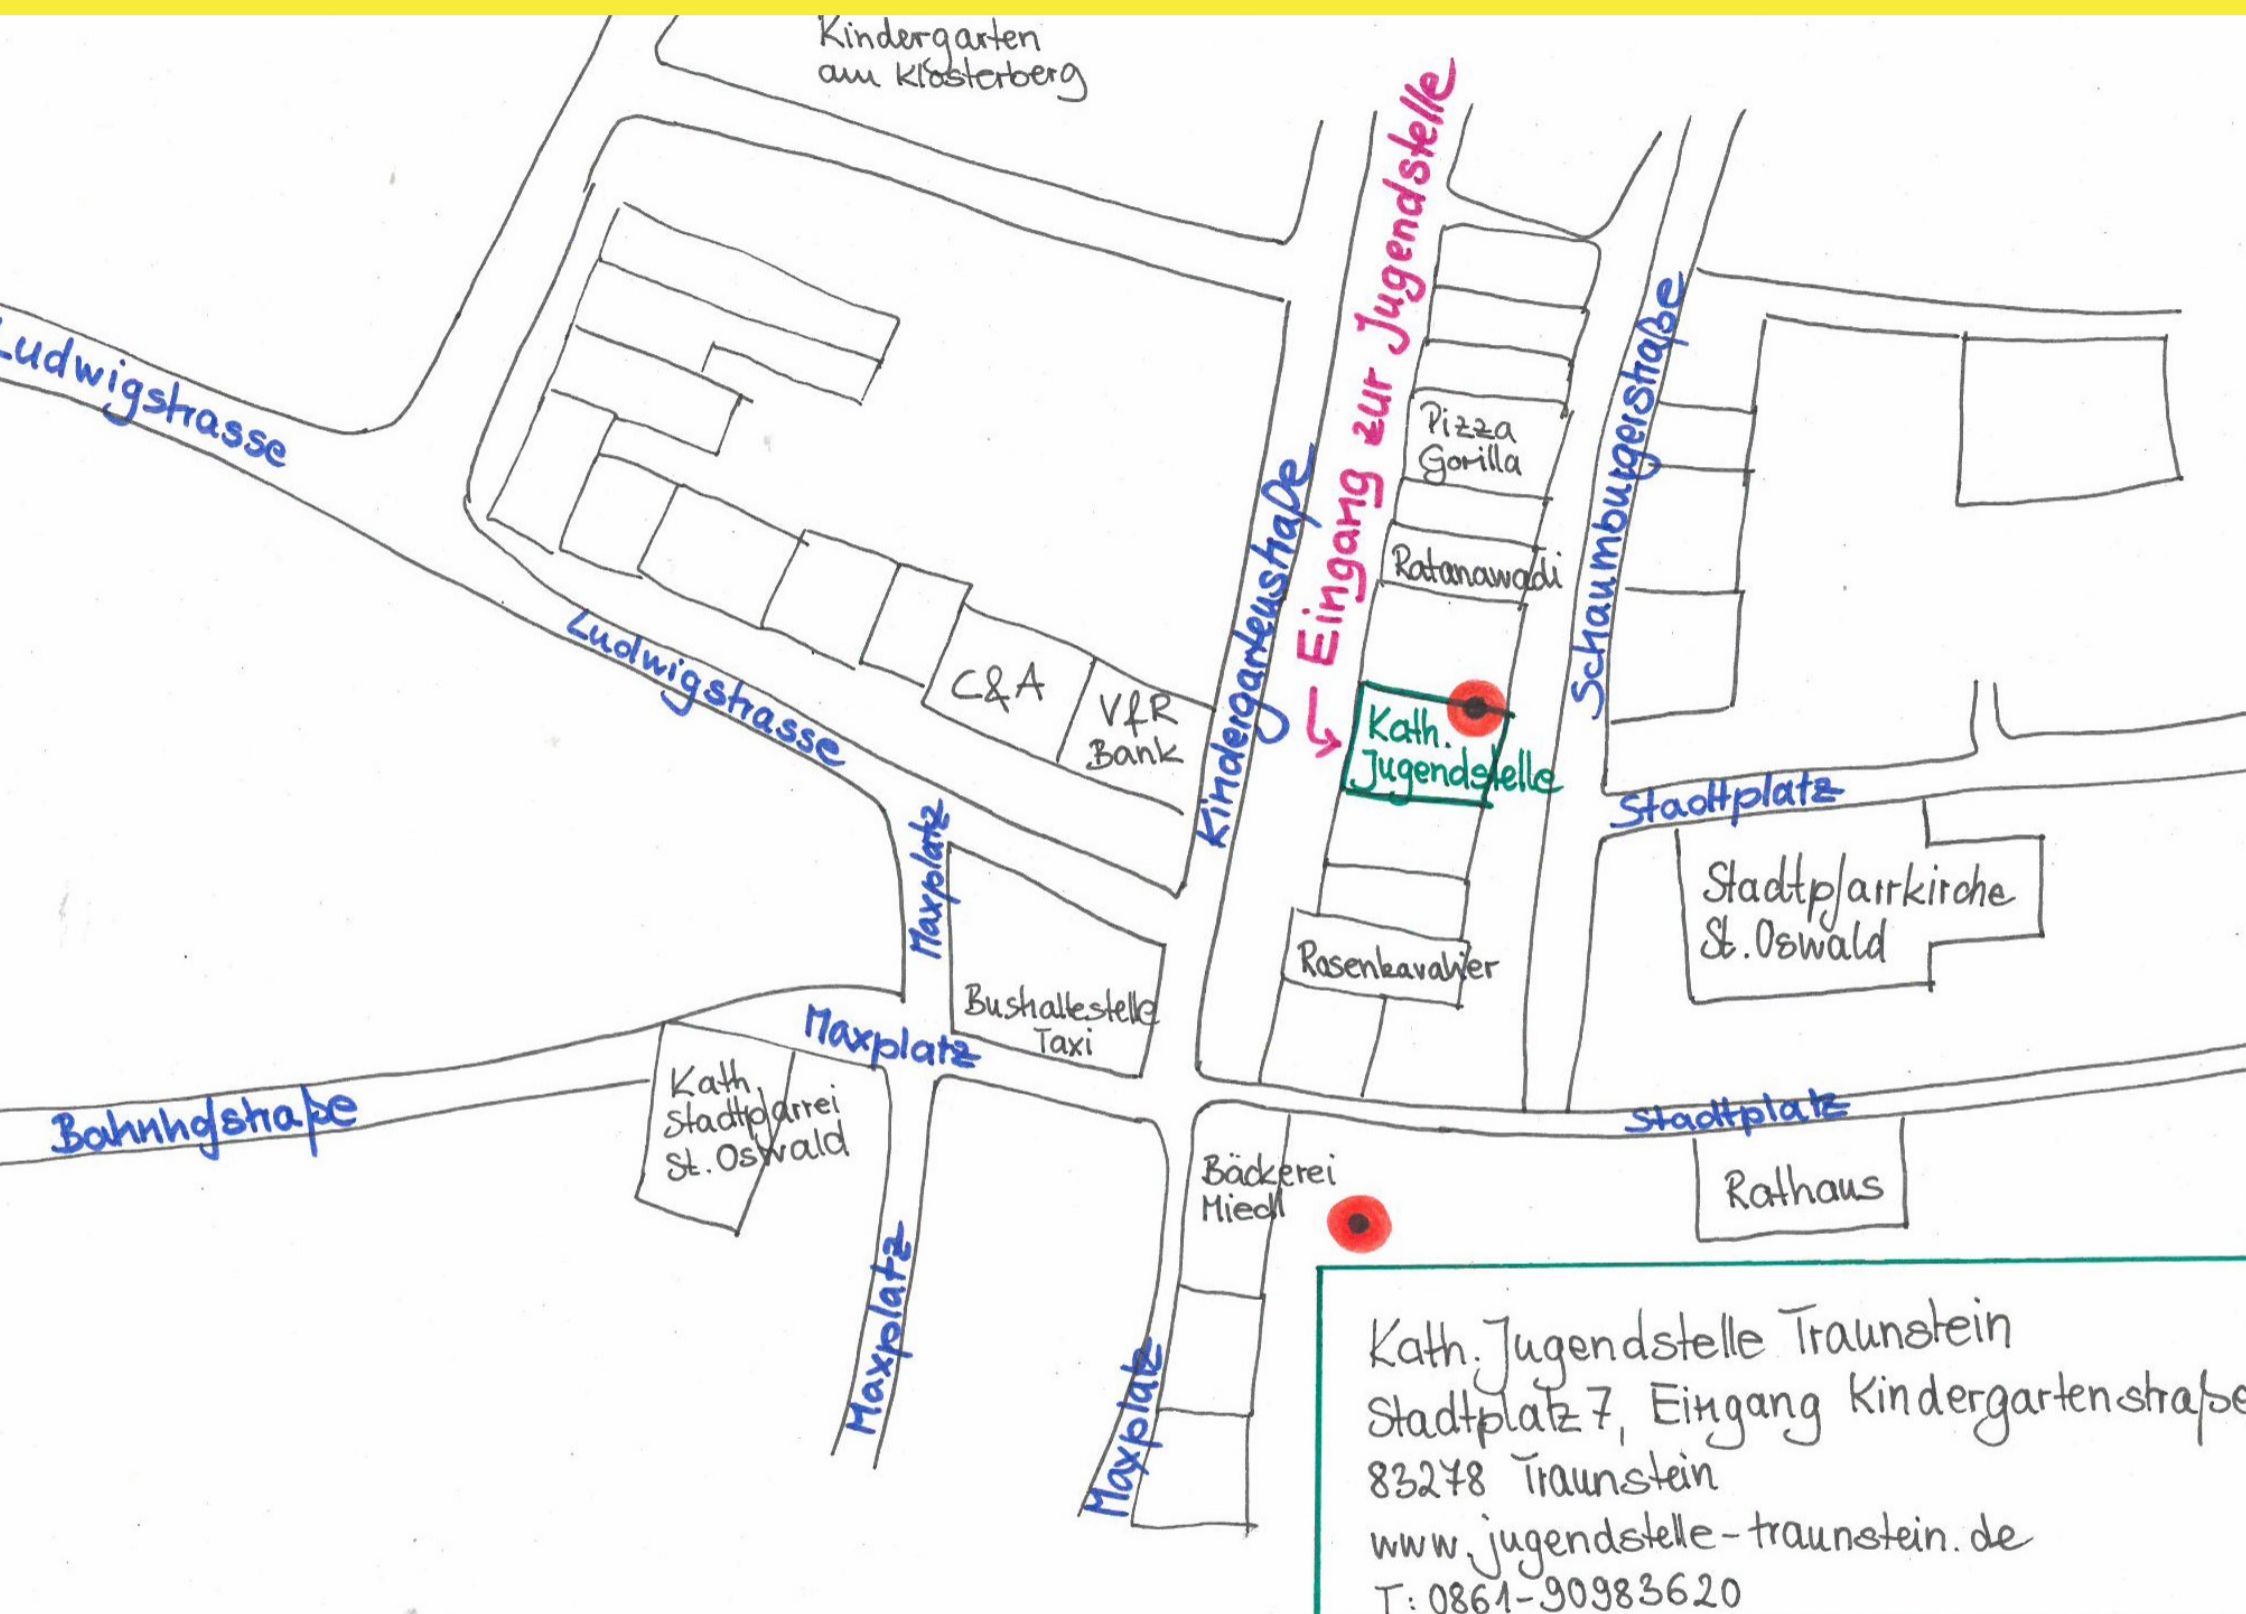

ANFAHRTSSKIZZE

SO FINDEST DU UNS

Erzbischöfliches
Jugendamt
München
und Freising

Talente. Aufbruch. Leben.

Stadtplatz 7 | Eingang Kindergartenstraße | 83278 Traunstein

Dein Weg in die Jugendstelle

Viele Navigationsgeräte führen irrtümlicherweise direkt auf den Stadtplatz, von dem aus man uns zwar sehen, nicht aber direkt erreichen kann. Unser Eingang befindet sich auf der Rückseite des hellgelben Gebäudes, welches man vom Stadtplatz aus rechts hinter der Kirche St. Oswald sieht. Du erreichst uns fußläufig, indem du auf Höhe des Maxplatzes rechts durch den Bogen zwischen Volksbank und Rosenkavalier in die Kindergartenstraße gehst - gleich hinter dem Bogen rechts hinter der roten Tür. Mit dem Auto biegst du am Klosterberg in die Kindergartenstraße ein und folgst deren Straßenverlauf bis du vorm Torbogen/der roten Tür stehst. Zum Ein-/Ausladen von Material kann kurz - und mit Vermerk in der Windschutzscheibe - vor der Jugendstelle gehalten werden.