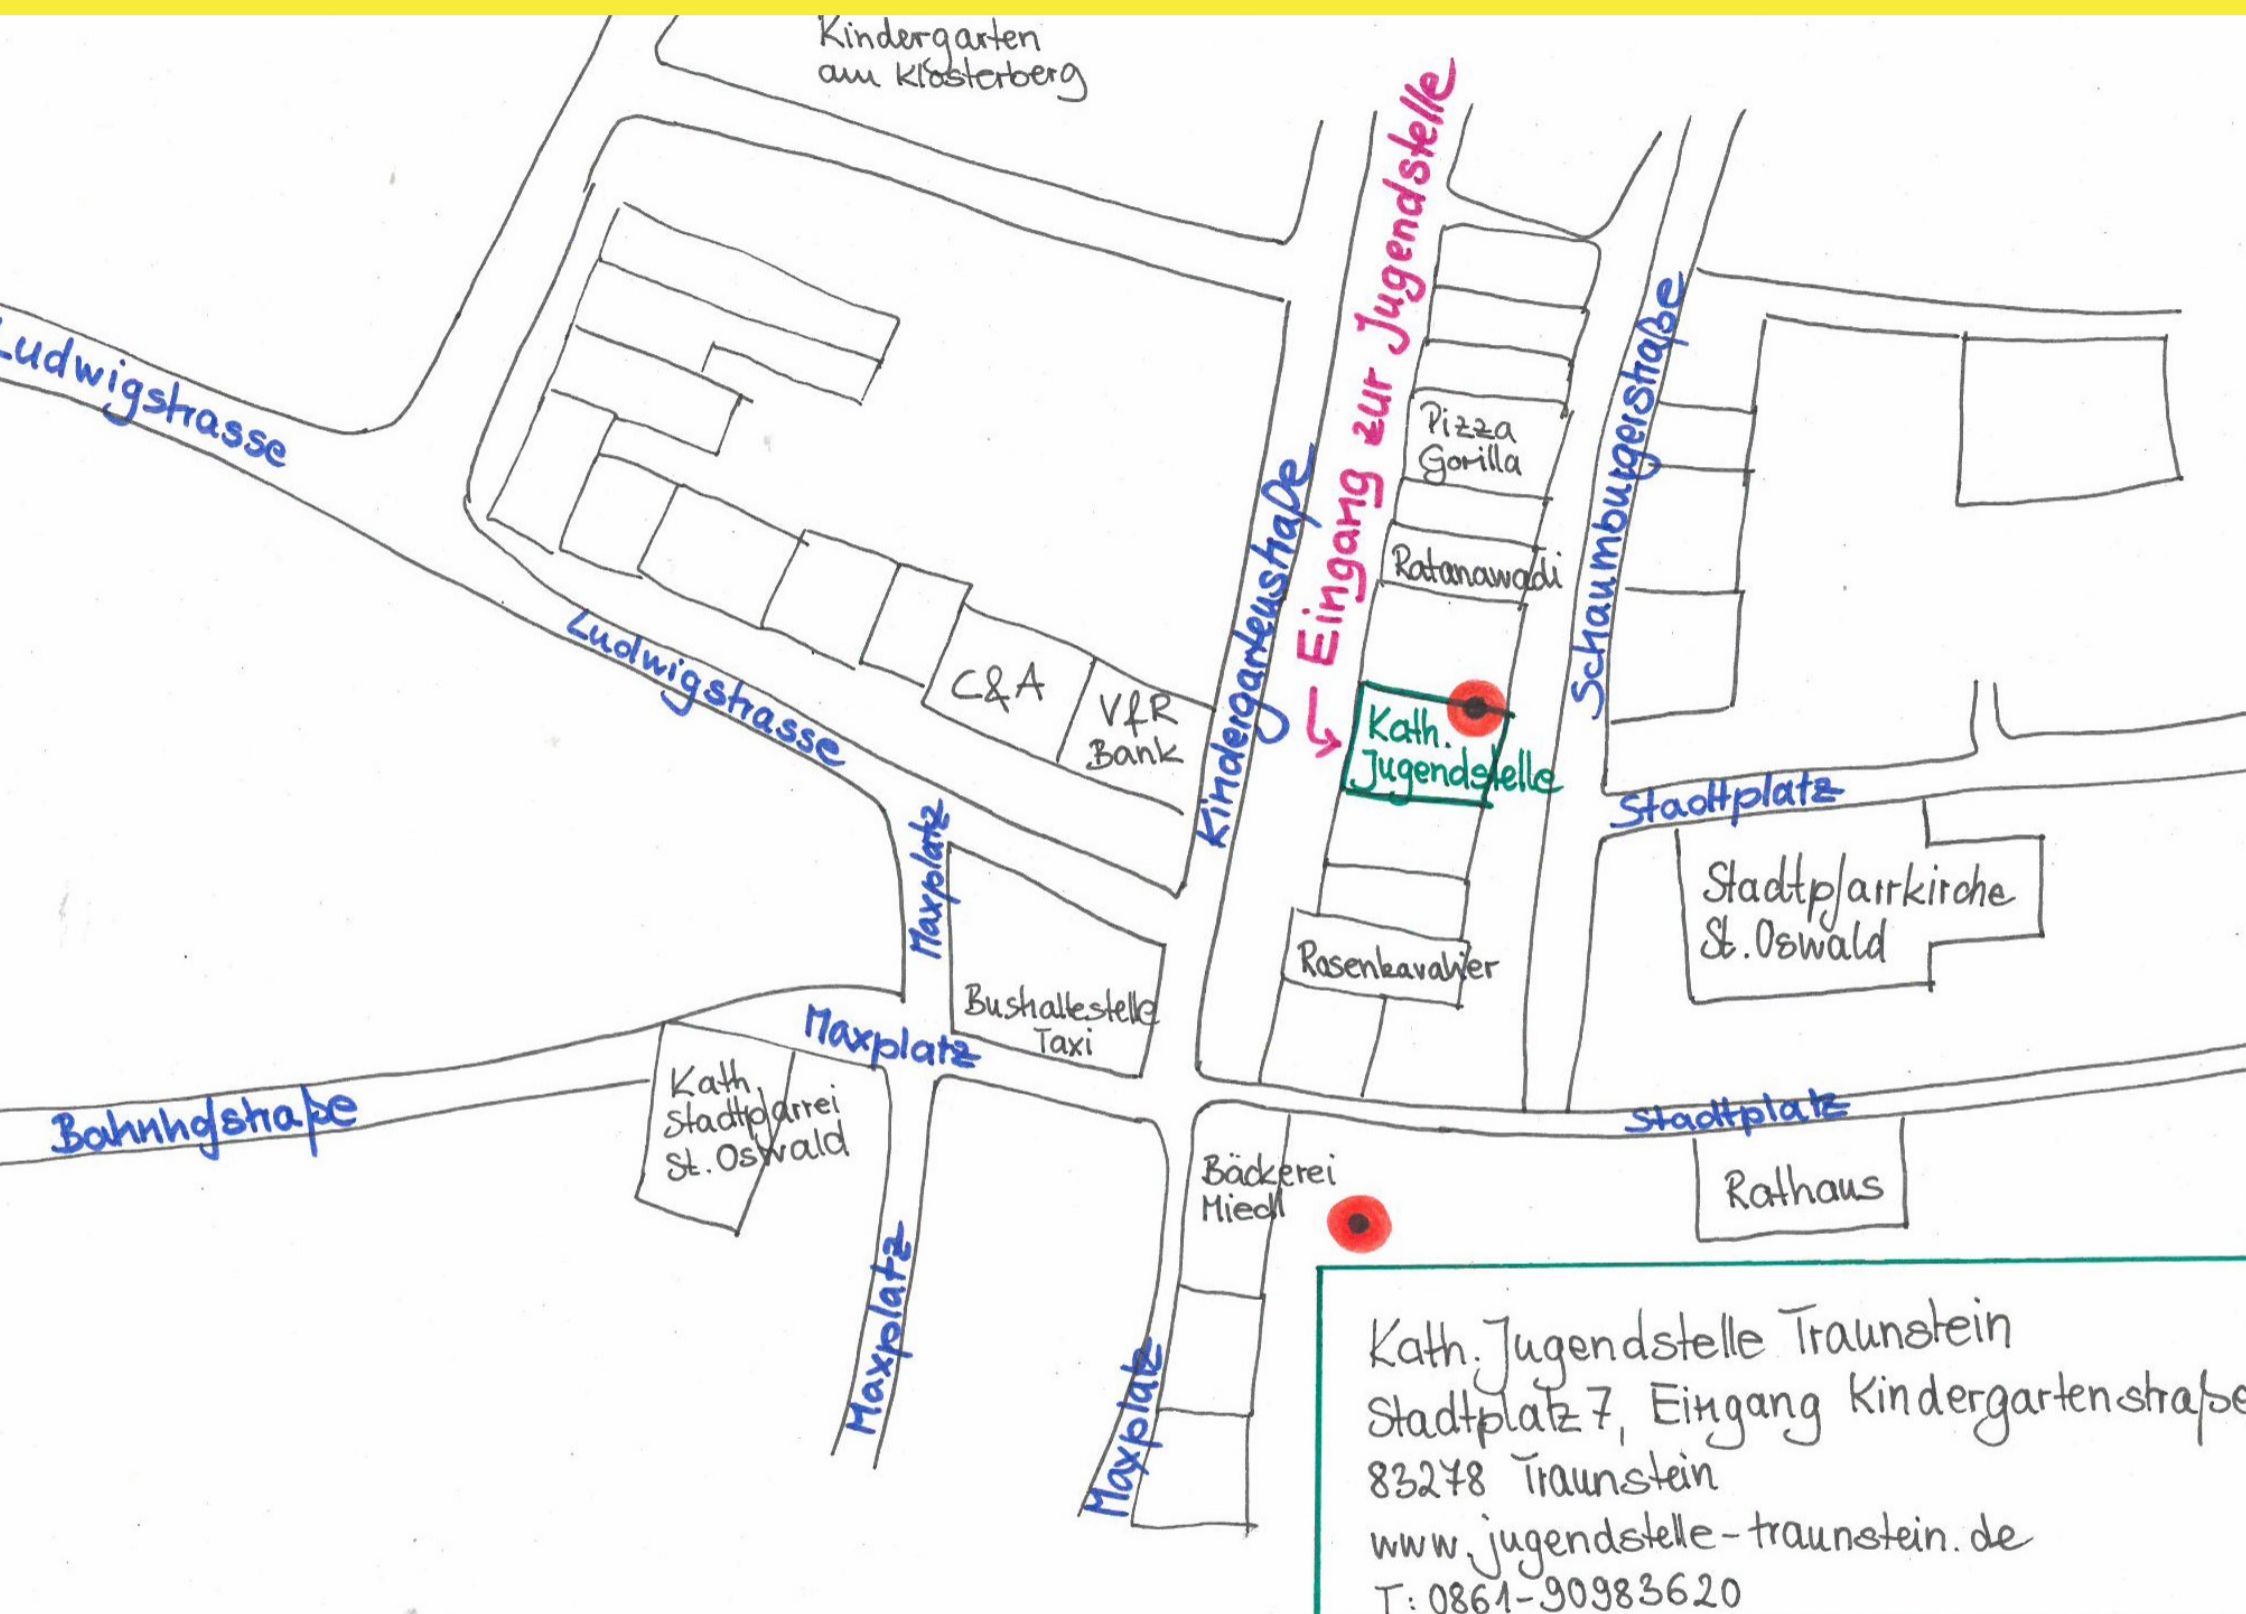

# ANFAHRTSSKIZZE

## SO FINDEST DU UNS

Erzbischöfliches  
Jugendamt  
München  
und Freising

Talente. Aufbruch. Leben.

**Stadtplatz 7 | Eingang Kindergartenstraße | 83278 Traunstein**

## Dein Weg in die Jugendstelle

Viele Navigationsgeräte führen irrtümlicherweise direkt auf den Stadtplatz, von dem aus man uns zwar sehen, nicht aber direkt erreichen kann. Unser Eingang befindet sich auf der Rückseite des hellgelben Gebäudes, welches man vom Stadtplatz aus rechts hinter der Kirche St. Oswald sieht. Du erreichst uns fußläufig, indem du auf Höhe des Maxplatzes rechts durch den Bogen zwischen Volksbank und Rosenkavalier in die Kindergartenstraße gehst - gleich hinter dem Bogen rechts hinter der roten Tür. Mit dem Auto biegst du am Klosterberg in die Kindergartenstraße ein und folgst deren Straßenverlauf bis du vorm Torbogen/der roten Tür stehst. Zum Ein-/Ausladen von Material kann kurz - und mit Vermerk in der Windschutzscheibe - vor der Jugendstelle gehalten werden.